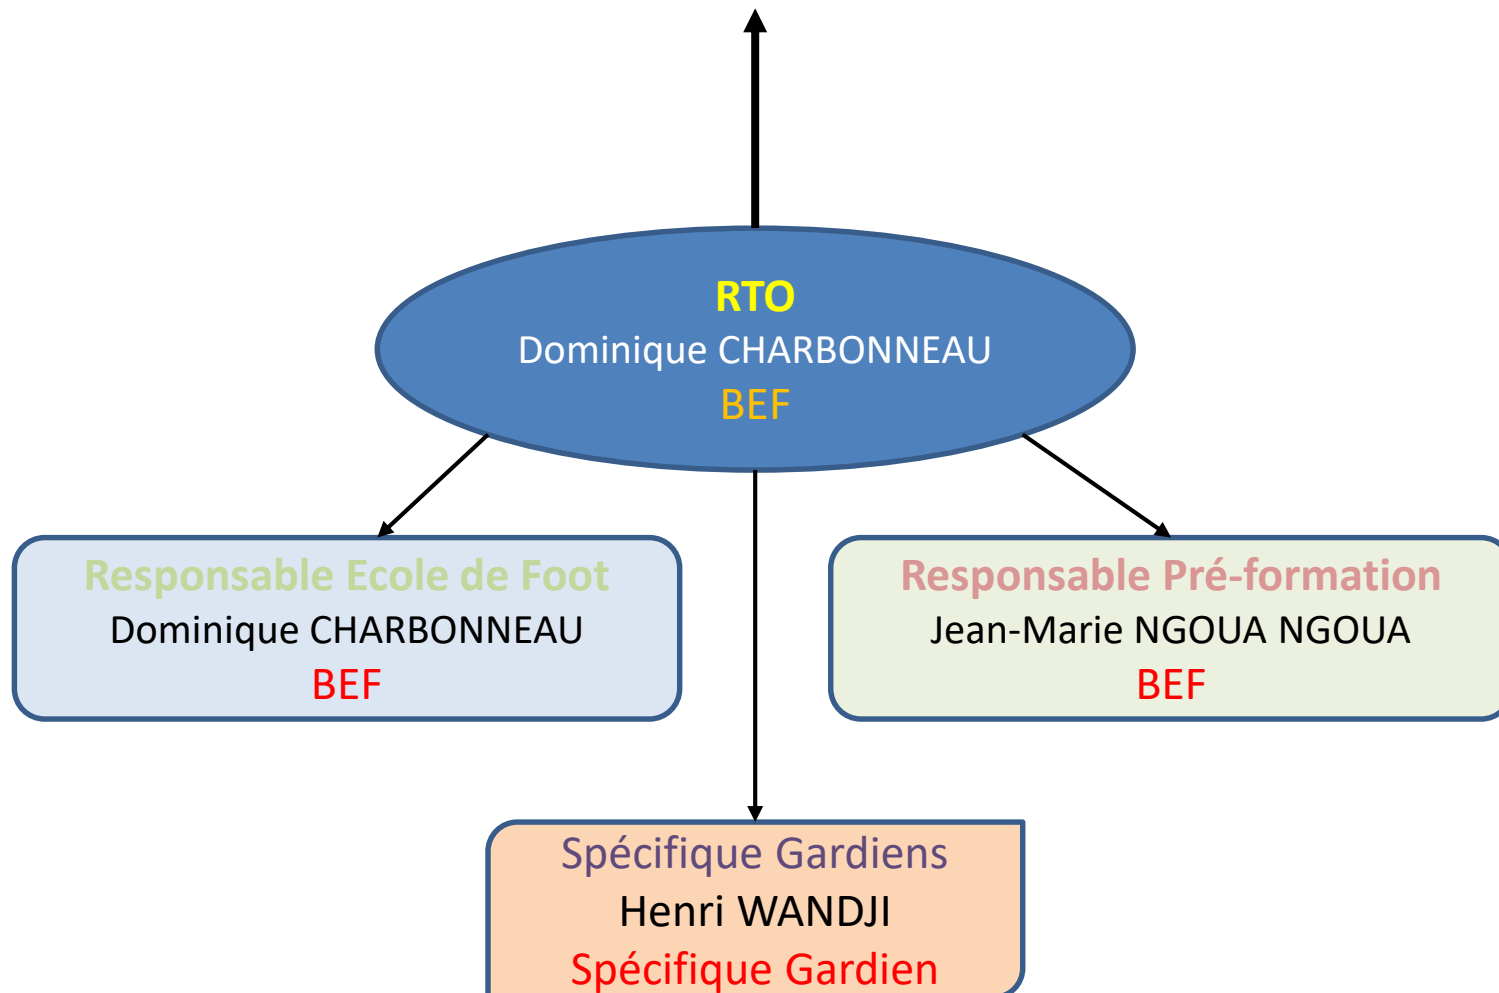

# Comité Directeur

**Responsable Ecole de Foot**  
Dominique CHARBONNEAU  
BEF

Catégorie U7

Catégorie U9

Catégorie U11

Catégorie U13

Resp. Catégorie  
Dominique  
BEF

Resp. Catégorie  
Dominique  
BEF